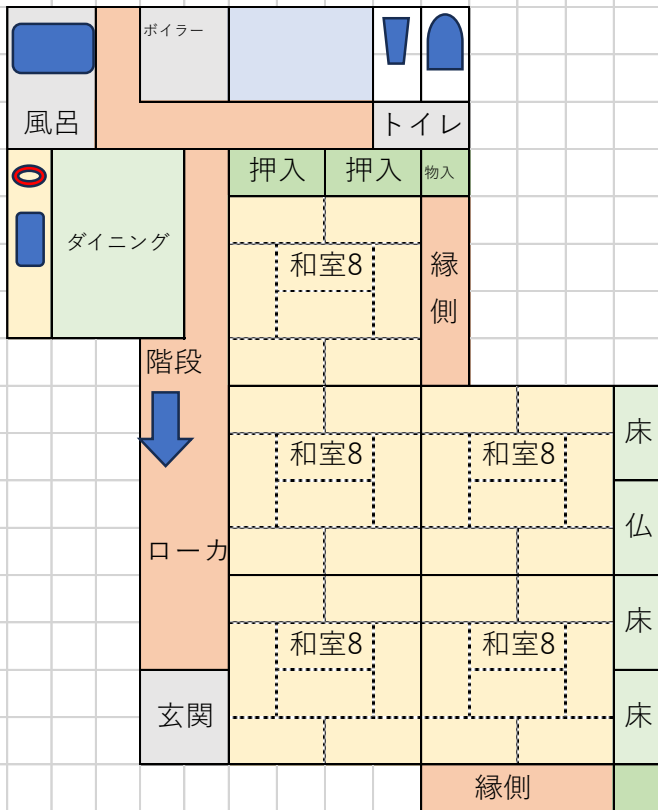

<p>外観写真</p>  	物件種目	中古一戸建			
	間取り	下記のとおり			
	所有者の希望	売買			
	価格	売買 100 万円			
	物件所在地	石川県鳳珠郡穴水町字中居			
	建 物	土地面積	228.08 m ²		
		建物面積	181.81 m ²		
		構 造	木造2階建		
		築年数	改築 昭和55年		
		駐 車 場	1台分		
	設 備	電 気	引込済み		
		台 所	有(ガスコンロ)		
		水 道	上水道		
		風 呂	灯油ボイラー		
		下 水 道	接続無(単独浄化槽)		
トイレ		水洗(洋式)			
主要施設までの距離	穴水駅(5.3km)	バス停(0.1km)	保育園等(1.6km)	小 学 校(1.0km)	
	中学校(4.9km)	役 場(4.9km)	病院等(4.3km)	スーパ- (4.8km)	
家屋の状態	多少の補修は必要				
補修費用負担	入居者負担				
特記事項					

1 階

2 階