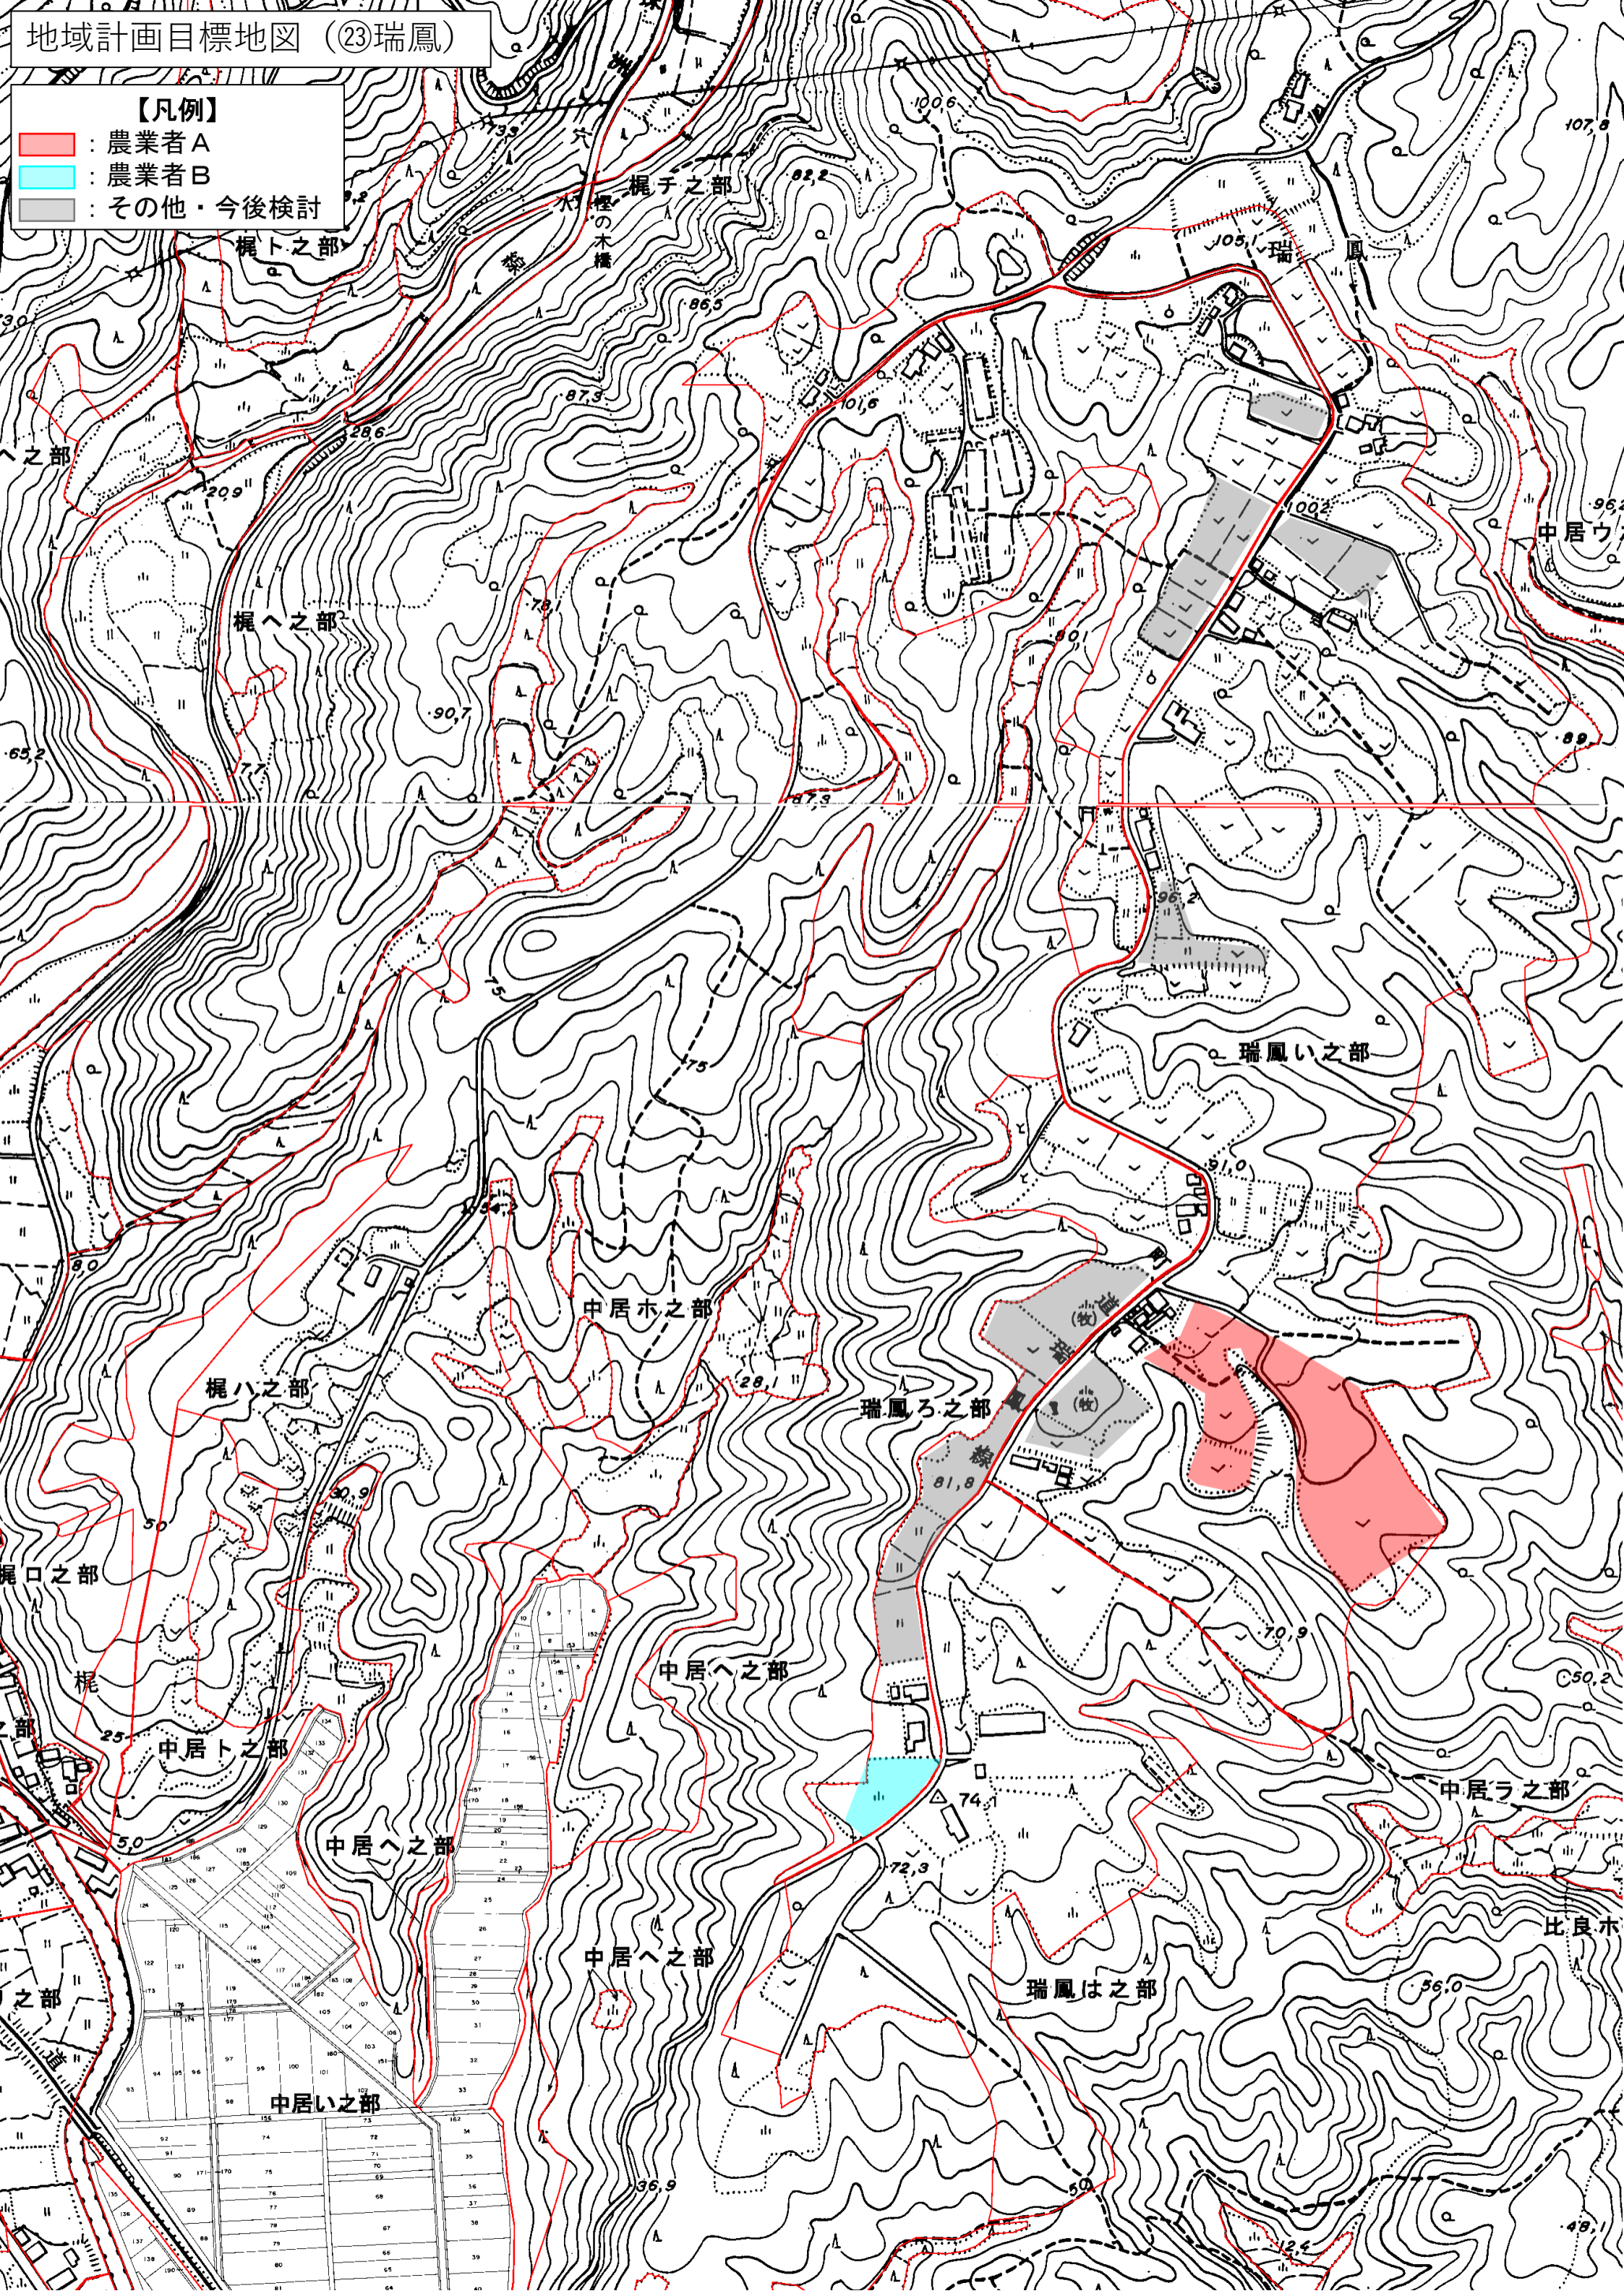

地域計画目標地図 (23瑞鳳)

- 【凡例】
- 農業者A
 - 農業者B
 - その他・今後検討

梶ノ子之部

梶ノ下之部

梶ノ上之部

梶ノ八之部

中居ノ下之部

中居ノ上之部

中居ノ内之部

梶ノ子之部

中居ノ木之部

中居ノ上之部

中居ノ上之部

瑞鳳ノろ之部

瑞鳳ノは之部

瑞鳳ノい之部

中居ノラ之部

比良ノ木