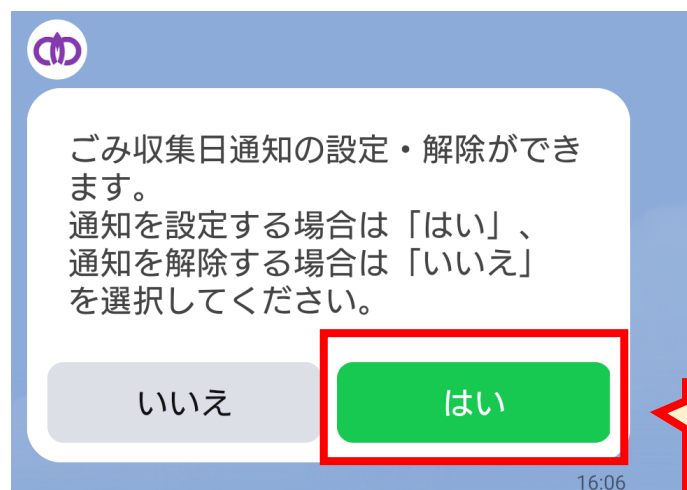

# 【LINE】ごみの日通知を受信する方法

☰ メニューをひらく／とじる・

地区が不明な方はこちら

地区が分からない場合は、先に、「地区が不明な方はこちら」を押す

16:06

お住まいの地区を選択してください。

選択

地区が分かる場合は「選択」を押す