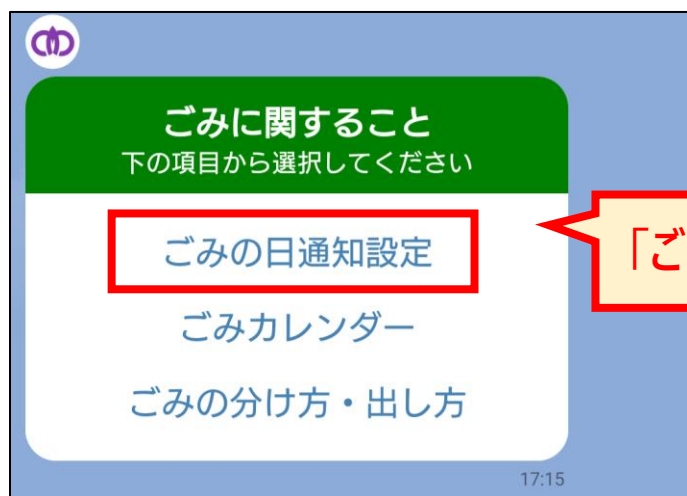

# 【LINE】ごみの日通知を受信する方法

☰ メニューをひらく／とじる・

地区が不明な方はこちら

地区が分からない場合は、先に、「地区が不明な方はこちら」を押す

16:06

お住まいの地区を選択してください。

選択

地区が分かる場合は「選択」を押す