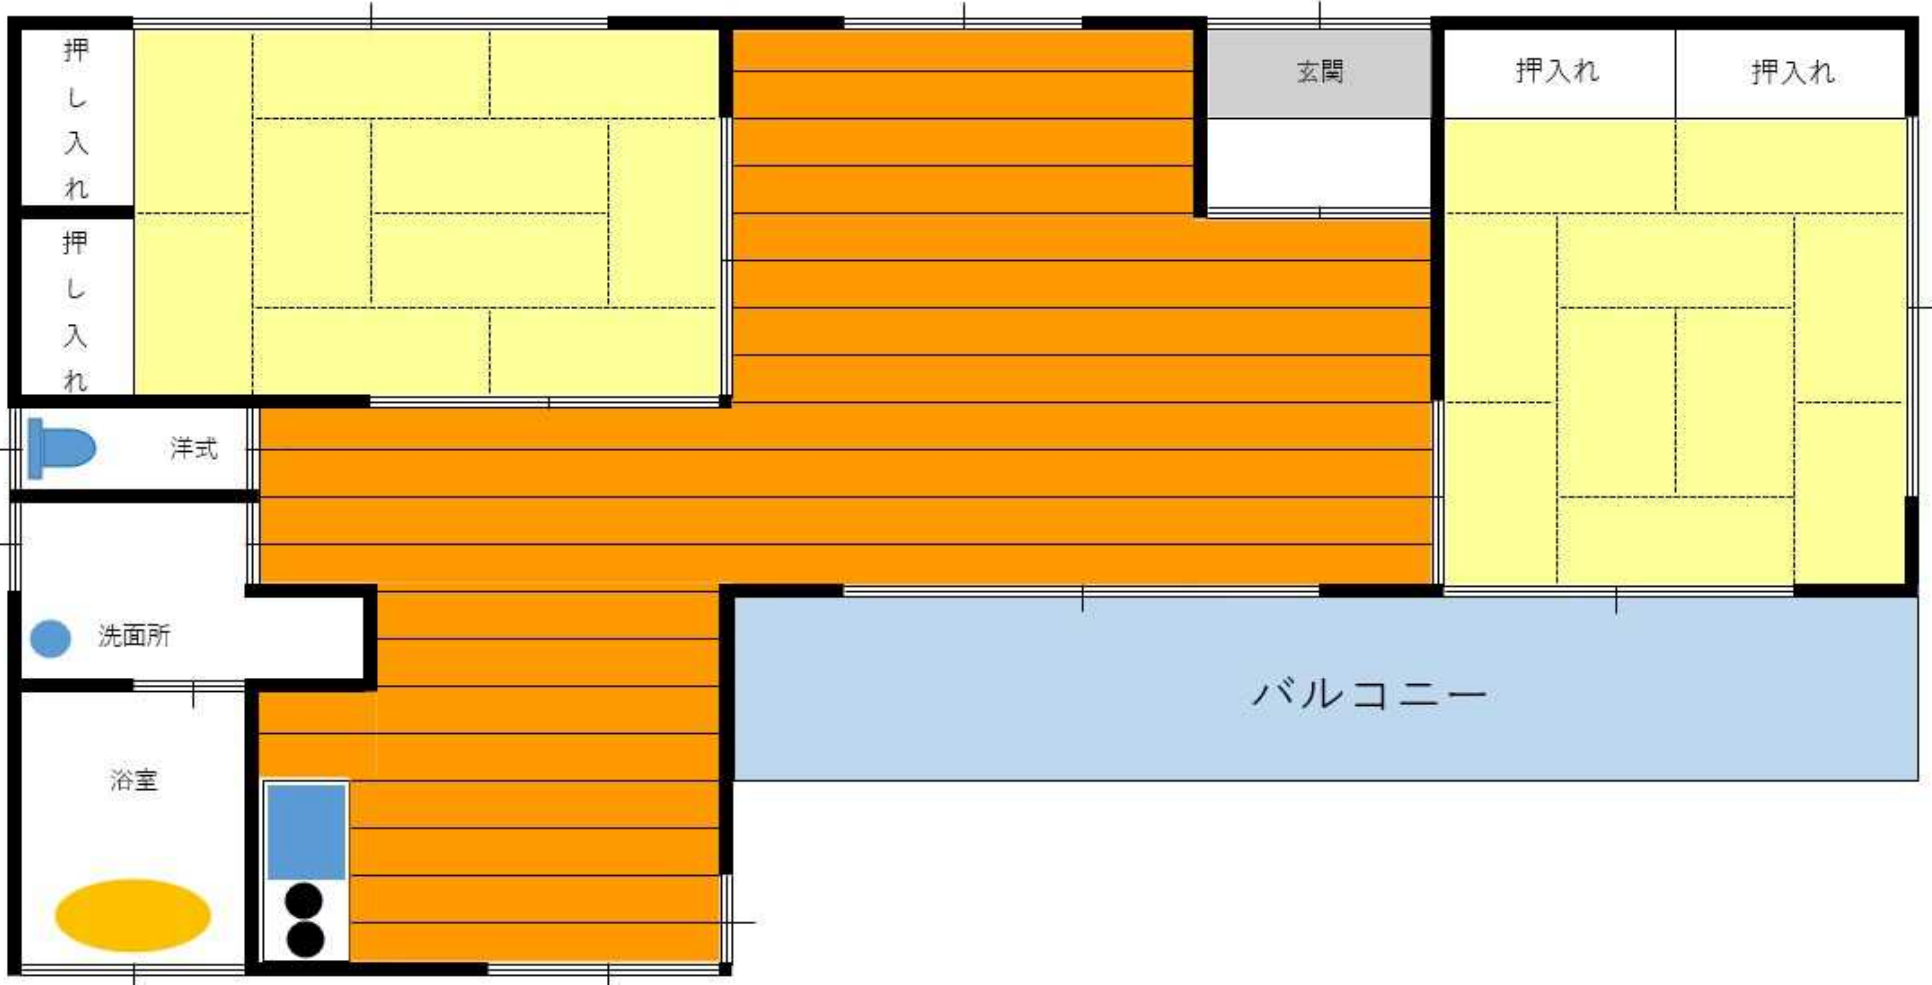

外観写真	物件種目		中古一戸建			
 	間取り		別紙のとおり			
	所有者の希望		売買			
	価格		700万円			
	物件所在地		石川県鳳珠郡穴水町字岩車11-19-36			
	建 物		土地面積	334㎡		
			建物面積	99.37㎡		
			構 造	木造1階建		
			築年数	築28年		
			駐 車 場	1台分		
	設 備		電 気	引込済み		
台 所			有(ガス)			
水 道			簡易水道			
風 呂			有(ガス)			
下 水 道			有(合併浄化槽)			
トイレ			水洗(洋式)			
主要施設までの距離		穴水駅(12.5キロ)	バス停(0.3キロ)	保育園等(8.9キロ)	小 学 校(7.0キロ)	
		中学校(12.3キロ)	役 場(12.3キロ)	病院等(11.9キロ)	スーパ- (11.8キロ)	
家屋の状態						
補修費用負担						
特記事項						

押し入れ
押し入れ

洋式

洗面所

浴室

玄関

押し入れ

押し入れ

バルコニー